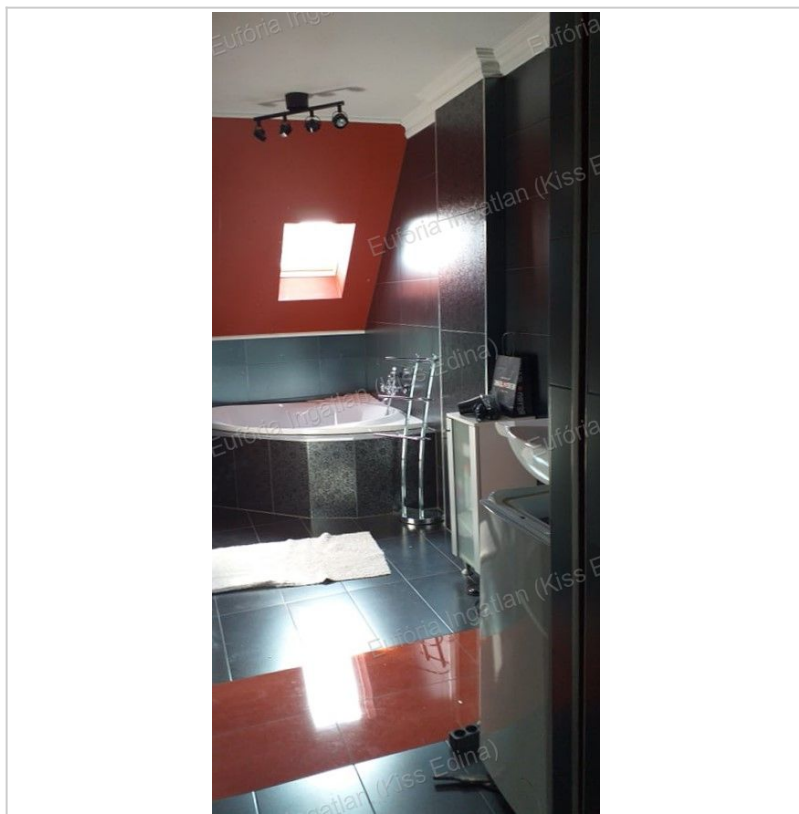

### KREATÍV HÁZ a Gellérthegyen egy magasságban!

ZSÁK A FOLTJÁT, avagy, amikor a zsákutca öröm ;-) !

Pécelen, a közel 300 méteres Apácadomb közelében, célforgalmú zsákutcában-dombtetőn, de szélvédett, házaktól óvott helyen, mégis szép panorámával - eladó egy 72 nm-es lakóterű, 3 szobás, 2 fürdőszobás, két szintes, + 11 nm-es beépíthető tetőterű, 33 nm-es garázzsal és telken belüli kocsibeállókával, valamint 60 nm-es saját, szintén részben panorámás kerttel rendelkező, szélső sorházi lakás, két kastély (a Ráday és a Pekáry kastély és étterem) közelében eladó!